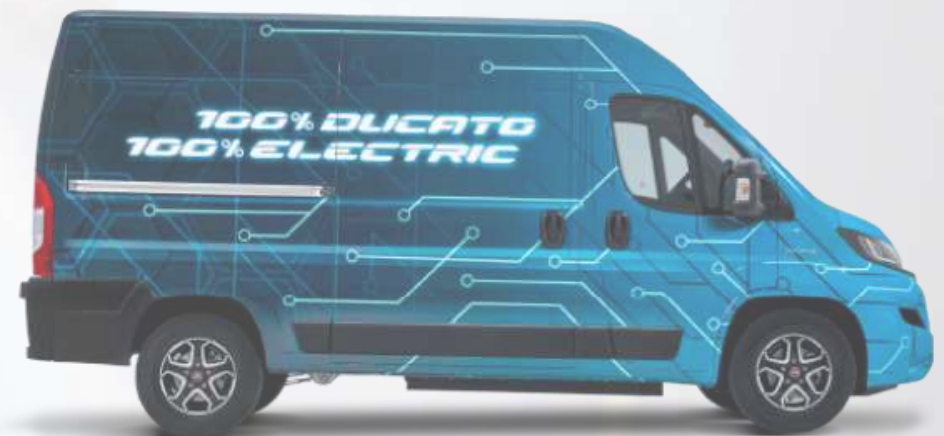

UUS TÄISELEKTRILINE E-DUCATO

SÕIDUULATUS KUNI 360KM.*

Valida saab kahe erineva akukonfiguratsiooni vahel: Kolme mooduliga akupank 47kW, mille sõiduulatus on kuni 220 km või viie mooduliga akupank 79kW sõiduulatusega kuni 360 km*

USALDUSVÄÄRNE ABIMEES

Paralleelset akuarhitektuuri iseloomustab ainulaadne omadus, mis võimaldab elektrisõidukil oma teekonda jätkata ka võimaliku moodulirikke korral

PAINDLIKUD LAADIMISVÕIMALUSED

Uus E-Ducato pakub nelja erinevat laadimisvõimalust nutika laadimispistikuga, mis sobib igat tüüpi laadimisjaamadele (AC & DC)

*Arvutused põhinevad NEDC testi protseduuril. Tegelik vahemaa võib varieeruda paljude tegurite, sealhulgas sõidustiili, marsruudi, ilma- ja teeolude, sõiduki seisundi, kasutamise ja varustuse põhjal

FIAT PROFESSIONAL esindused Eestis:

Autospirit AS
Ehitajate tee 122, Tallinn
tallinn@autospirit.ee
Tel: 6 599 499

Autospirit Tartu OÜ
Turu 47, Tartu
tartu@autospirit.ee
Tel. 7 341 126

IV Pluss AS
Pärnu mnt. 556, Laagri 76401
ivpluss@ivpluss.ee
Tel. 6 779 060